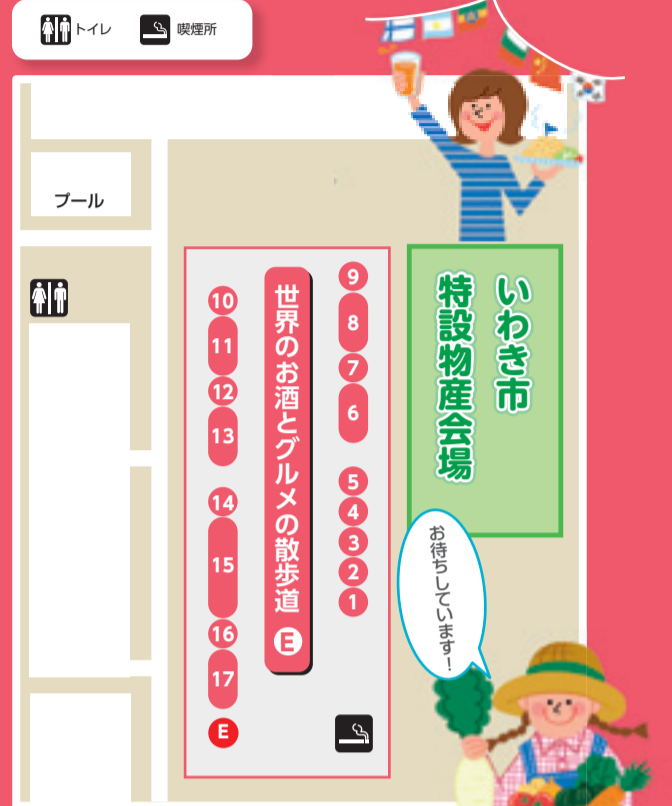

# 増上寺エリア

学び、未来へ伝える、みなとの魅力を再発見!!  
ページも必見だよ!

- 部会 B**
- B-2. 東京墨友会 B-3. 家庭倫理の会 港区 B-4. 芝浦アイルン室 B-5. CC3 期会 B-6. 赤坂なでしこ会 B-7. 本村水墨画教習水墨画クラブ B-9. 赤坂水墨画サークル B-10. 大正大学浜イイト教室 みやびの会 B-11. 探訪写真会 B-12. 高縄発明特許 B-13. 拓彩アート倶楽部 B-14. 竹はり画(竹真会) B-15. 港区2園合同 B-16. 朗読赤十字奉仕団 B-17. 港区華道茶道連盟 B-18. 港区華道茶道連盟(茶道部) B. 文化祭部会連絡所

## 福祉部会 C

- C-1. みなとワークアクティ・みなとワークアクティ保護者会 C-2. 西麻布作業所 C-3. 認定NPO法人 スペシャルオリンピック日本・東京 C-4. のぞみ会 C-5. 福祉プラザさくら川 C-6. 港区聴覚障害者協会 C-7. 港区赤十字奉仕団 C-8. 港区赤十字奉仕団手芸部 C-9. みなと障がい者福祉事業団 C-10. あいはと・みなと C-11. 霊友会福祉センター C-12. (社福) 港福会 みなと工房 C-13. 港区手をつなぐ親の会 C-14. 特定非営利活動法人風の子会 C-15. グループ「みなと」 C-16. 港区中途障害者会 C-17. fikaの会 C-18. NPO法人 ウルトラの国 C-19. 車いすとともに歩く会 C-20. NPO法人 工房ラピール C-21. 工房アミ C-22. 工房アミ家族会 C-23. NPO法人 視覚障害者パソコンアシストネットワーク C-24. 港区盲人福祉協会
- ◎. 福祉部会連絡所

東京プリンスホテルエリアは、港区芝公園3丁目

# 東京プリンスホテル エリア

たまには、ハジけちゃっていいんじゃない?  
寄って、酔って、連れだって、世界の小旅行楽しみませんか?